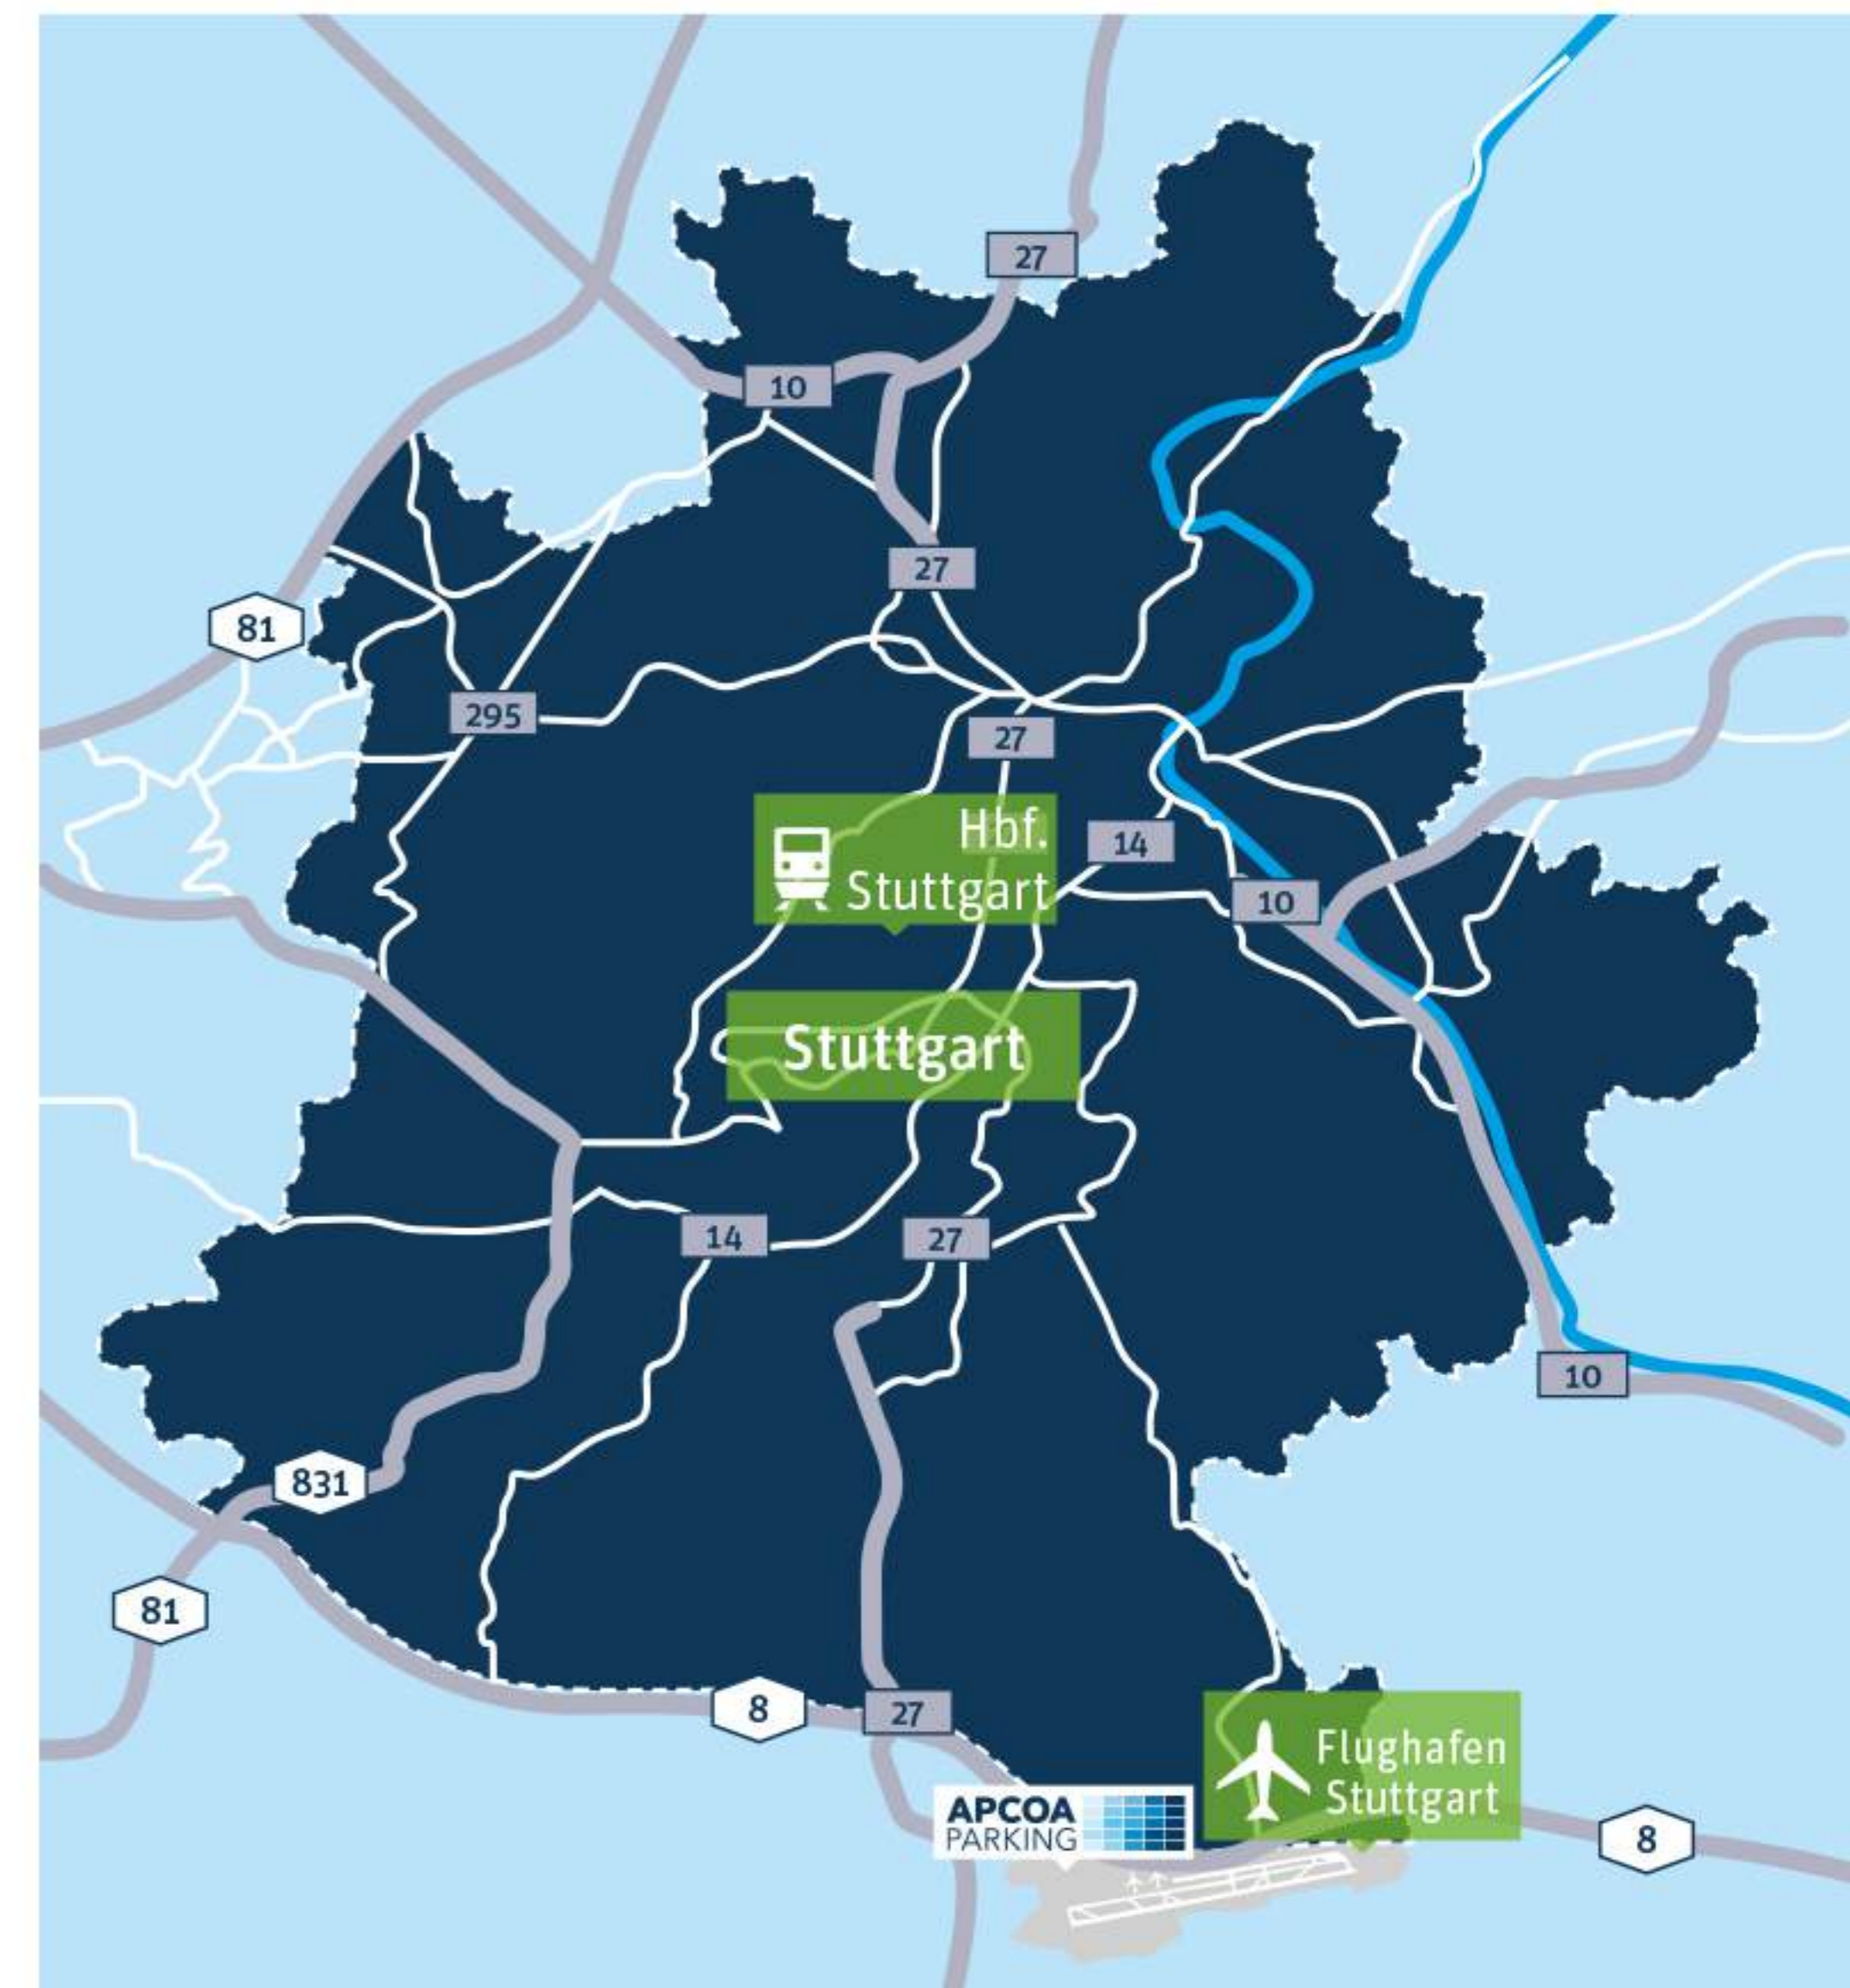

SO FINDEN SIE UNS

MIT DEM AUTO:

- Unsere Deutschland-Zentrale befindet sich im Luftfrachtzentrum am Flughafen Stuttgart.
- Das Luftfahrtzentrum erreichen Sie über die Ausfahrten an der Autobahn A8 (Nr.53) oder der Bundesstraße B27.
- Nach der Autobahnausfahrt oder der Abfahrt von der Bundesstraße dem Hinweisschild „Luftfrachtzentrum“ folgen.
- Fahren Sie am Luftfrachtzentrum über die Zufahrt 2 ein und nehmen Sie direkt hinter dem Bistro die Auffahrt in das Parkhaus. PKWs können in der 4. oder 5.Etage abgestellt werden.
- Der Zugang zu den Bürogebäuden ist ab dort ausgeschildert.
- Unsere Zentrale befindet sich im CCS Gebäude 605/6, Ebene 6 im Luftfrachtzentrum.

MIT DER BAHN:

Vom Hauptbahnhof Stuttgart:

- Mit der S-Bahn S2 oder S3 ohne Umsteigen direkt in Richtung Flughafen/Messe.
- Bitte planen Sie von der S-Bahn Haltestelle 20 Minuten Fußweg ein oder nutzen Sie ein Taxi.
- Unsere Zentrale befindet sich im CCS Gebäude 605/6, Ebene 6 im Luftfrachtzentrum.

MIT DEM FLUGZEUG:

- Bitte planen Sie von der Ankunftshalle 20 Minuten Fußweg ein oder nutzen Sie ein Taxi.
- Unsere Zentrale befindet sich im CCS Gebäude 605/6, Ebene 6 im Luftfrachtzentrum direkt am Flughafen Stuttgart.